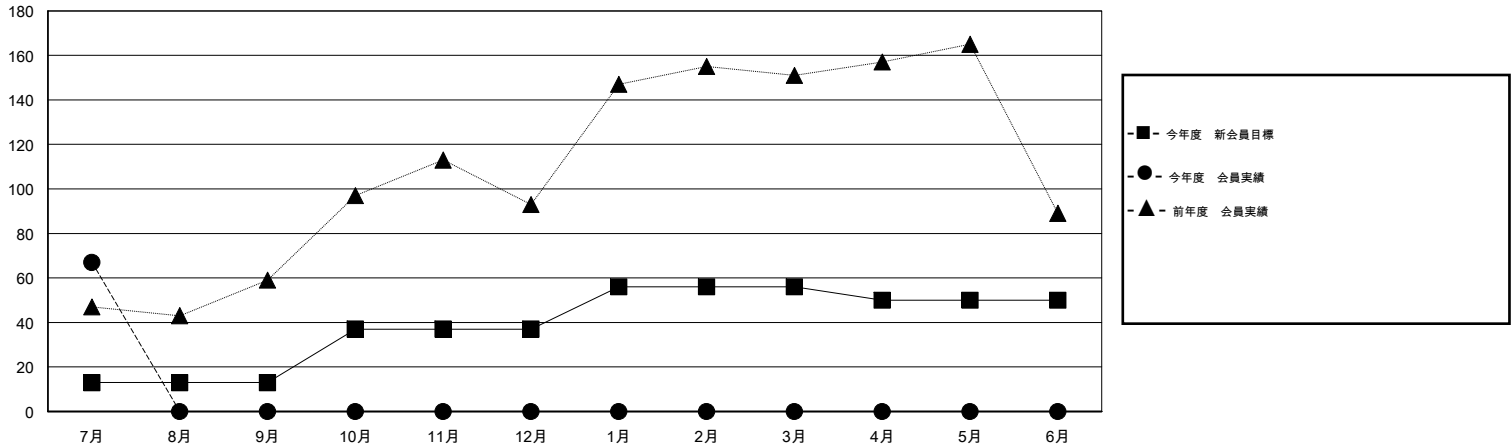

MONTHLY MEMBERSHIP PROGRESS REPORT

District 331 B

Results as of: 7/31/2015

GMT: Masayuki Kaneko

地域 JAPAN

GMT会則地域 5-Jap

クラブ					名				
結果: 2015-2016					結果: 2015-2016				
四半期	新クラブ目標	新クラブ	解散クラブ	純増/減	四半期	新会員目標	チャーターメン バー/新会員	退会者	純増/減
7月/8月/9月	0	0	0	0	7月/8月/9月	13	94	27	67
10月/11月/12月	0	0	0	0	10月/11月/12月	24	0	0	0
1月/2月/3月	1	0	0	0	1月/2月/3月	19	0	0	0
4月/5月/6月	0	0	0	0	4月/5月/6月	-6	0	0	0

新クラブ目標及び実績累計

会員目標及び実績累計

解散クラブ: 0	34 CLUBS OF 85 一名以上の新会員を登録	男女別
退会者		男性 2,235 (81.33%)
物故会員 4		女性 513 (18.67%)
クラブ解散 0	健康診断データはこちら	家族会員 844
その他 23		世帯主 393
合計 27		世帯主以外 451